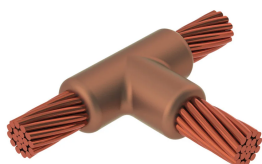

Kabel till kabel, TA, K blyxtledare, 16 mm Conductor 1 OD, K blyxtledare, 16 mm Conductor 2 OD

Data Solutions

KATALOGNUMMER

TAC8K8K

nVent ERICO Cadweld grafitformar har utvecklats för tusentals möjliga anslutningssätt och kombinationer av ledare.

DESIGN

Bildar en permanent anslutning med låg resistans

Ger en molekylär förbindning

nVent ERICO Cadweld exotermiska anslutningar har strömledande kapacitet som är samma eller större än ledningens

Flyttbar installationsutrustning utan behov av extern kraftförsörjning

Installatörer kan enkelt utbildas för att utföra nVent ERICO Cadweld exotermiska anslutningar

Anslutningar kan kontrolleras visuellt

PRODUKTATTRIBUT

Formserie: TA Mold Family

Ledare 1: K belysningsledare

Ledare 1 ytterdiameter, nominell: 16mm

Ledare 2: K belysningsledare

Ledare 2 ytterdiameter, nominell: 16mm

Formdelning: Horisontell

Splitsad degel: Nej

Slitplattor: Nej

Endast form: Nej

Svetsmaterial: 200 eller 200PLUSF20, säljs separat

Handtagsklämma: L160, säljs separat