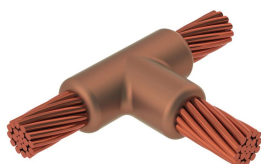

# <br>Kabel till kabel, TA, 500 kcmil koncentrisk, 20,7 mm Conductor 1 OD, 300 mm<sup>2</sup> koncentrisk, 22,6 mm Conductor 2 OD

## TAC3QY0

nVent ERICO Cadweld grafitformar har utvecklats för tusentals möjliga anslutningssätt och kombinationer av ledare.

### DESIGN

Bildar en permanent anslutning med låg resistans

Ger en molekylär förbindning

nVent ERICO Cadweld exotermiska anslutningar har strömledande kapacitet som är samma eller större än ledningens

Flyttbar installationsutrustning utan behov av extern kraftförsörjning

### PRODUKTATTRIBUT

Formserie: TA Mold Family

Ledare 1: 500 kcmil, koncentrisk

Ledare 1 ytterdiameter, nominell: 20.65mm

Ledare 2: 300 mm<sup>2</sup>, koncentrisk

Ledare 2 ytterdiameter, nominell: 22.63mm

Formdelning: Horisontell