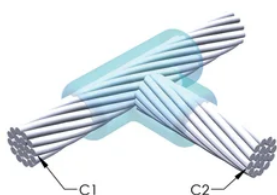

Splitsad degel: Nej

Slitplattor: Nej

Endast form: Nej

Svetsmaterial: 90 eller 90PLUSF20, säljs separat

Handtagsklämma: L160, säljs separat

Prisknapp: C

Lätt att använda: Föredragen

YTTERLIGARE PRODUKTINFORMATION

Specificera en rökfri nVent ERICO Caldwell Exolon-form för tillämpningar så som datorrum, kulvertar eller andra områden med svag ventilation. Lägg till prefixet XL till standardformens artikelnummer vid beställning (t.ex. blir en TAC2Q2Q en XLTAC2Q2Q). Similarly, nVent ERICO Cadweld Exolon welding material is also designated by the XL prefix (for example, 150 becomes XL150).

Ett avstånd mellan ledningarna kan vara nödvändigt. Se formens märkning för mer information.

XX-X-XX-XX-L-M-W		
XX	Formfamilj	
X	Prisnyckel	
XX	Ledningskod 1	
XX	Ledarkod 2	
L*	Delad degel	Degelenheten är delad i formar med horisontell öppning för enklare rengöring
M*	Endast form	
W*	Slitplåtar	Minskar mekaniskt slitage på formar vid kabelintag

* Tom om ingen

DIAGRAMS

VARNING

nVent produkter ska installeras och användas endast så som anges i nVents bruksanvisning och utbildningsmaterial. Bruksanvisningar är tillgängliga på www.nvent.com och från din nVent kundtjänstrepresentant. Felaktig installation, missbruk, felapplicering eller annan brist i att helt följa nVents instruktioner och varningar kan orsaka att produkten brister, egendomsskador, allvarliga kroppsskador och dödsfall och/eller ogiltigförklara din garanti.