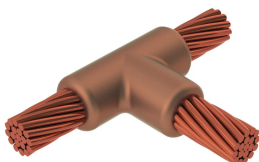

Kabel till kabel, TA, 300 kcmil koncentrisk, 16 mm Conductor 1 OD, Nr. 2 Solid, 6,5 mm Conductor 2 OD

Data Solutions

KATALOGNUMMER

TAC3A1T

nVent ERICO Cadweld grafitformar har utvecklats för tusentals möjliga anslutningssätt och kombinationer av ledare.

DESIGN

Bildar en permanent anslutning med låg resistans

Ger en molekylär förbindning

nVent ERICO Cadweld exotermiska anslutningar har strömledande kapacitet som är samma eller större än ledningens

Flyttbar installationsutrustning utan behov av extern kraftförsörjning

Installatörer kan enkelt utbildas för att utföra nVent ERICO Cadweld exotermiska anslutningar

Anslutningar kan kontrolleras visuellt

PRODUKTATTRIBUT

Formserie: TA Mold Family

Ledare 1: 300 kcmil, koncentrisk

Ledare 1 ytterdiameter, nominell: 16mm

Ledare 2: #2 fast

Ledare 2 ytterdiameter, nominell: 6.53mm

Formdelning: Horisontell

Splitsad degel: Nej

Slitplattor: Nej

Endast form: Nej

Svetsmaterial: 90 eller 90PLUSF20, säljs separat