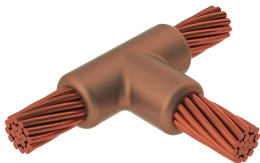

# <br>Kabel till kabel, TA, 250 kcmil koncentrisk, 14,6 mm Conductor 1 OD, 250 kcmil koncentrisk, 14,6 mm Conductor 2 OD, Delad degel

### TAC2V2VL

nVent ERICO Cadweld grafitformar har utvecklats för tusentals möjliga anslutningssätt och kombinationer av ledare.

### DESIGN

---

Bildar en permanent anslutning med låg resistans

Ger en molekylär förbindning

nVent ERICO Cadweld exotermiska anslutningar har strömledande kapacitet som är samma eller större än ledningens

## PRODUKTATTRIBUT

Formserie: TA Mold Family

Ledare 1: 250 kcmil, koncentrisk

Ledare 1 ytterdiameter, nominell: 14.61mm

Ledare 2: 250 kcmil, koncentrisk

Ledare 2 ytterdiameter, nominell: 14.61mm

Formdelning: Horisontell