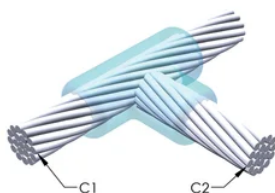

Ledare 1: 4/0, koncentrisk

Ledare 1 ytterdiameter, nominell: 13.41mm

Ledare 2: 2/0, koncentrisk

Ledare 2 ytterdiameter, nominell: 10.62mm

Formdelning: Horisontell

Splitsad degel: Nej

Slitplattor: Nej

Endast form: Nej

Svetsmaterial: 90 eller 90PLUSF20, säljs separat

Handtagsklämma: L160, säljs separat

Prisknapp: C

Lätt att använda: Föredragen

YTTERLIGARE PRODUKTINFORMATION

Specificera en rökfri nVent ERICO Caldwell Exolon-form för tillämpningar så som datorrum, kulvertar eller andra områden med svag ventilation. Lägg till prefixet XL till standardformens artikelnummer vid beställning (t.ex. blir en TAC2Q2Q en XLTAC2Q2Q). Similarly, nVent ERICO Cadweld Exolon welding material is also designated by the XL prefix (for example, 150 becomes XL150).

Ett avstånd mellan ledningarna kan vara nödvändigt. Se formens märkning för mer information.

XX-X-XX-XX-L-M-W		
XX	Formfamilj	
X	Prisnyckel	
XX	Ledningskod 1	
XX	Ledarkod 2	
L*	Delad degel	Degelenheten är delad i formar med horisontell öppning för enklare rengöring
M*	Endast form	
W*	Slitplåtar	Minskar mekaniskt slitage på formar vid kabelintag

* Tom om ingen

DIAGRAMS