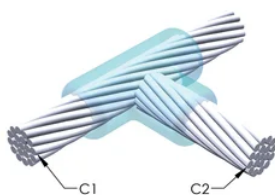

Ledare 1 ytterdiameter, nominell: 10.62mm

Ledare 2: 2/0, koncentrisk

Ledare 2 ytterdiameter, nominell: 10.62mm

Formdelning: Horisontell

Splitsad degel: Nej

Slitplattor: Nej

Endast form: Nej

Svetsmaterial: 90 eller 90PLUSF20, säljs separat

Handtagsklämma: L160, säljs separat

Prisknapp: C

Lätt att använda: Föredragen

YTTERLIGARE PRODUKTINFORMATION

Specificera en rökfri nVent ERICO Caldwell Exolon-form för tillämpningar så som datorrum, kulvertar eller andra områden med svag ventilation. Lägg till prefixet XL till standardformens artikelnummer vid beställning (t.ex. blir en TAC2Q2Q en XLTAC2Q2Q). Similarly, nVent ERICO Cadweld Exolon welding material is also designated by the XL prefix (for example, 150 becomes XL150).

Ett avstånd mellan ledningarna kan vara nödvändigt. Se formens märkning för mer information.

XX-X-XX-XX-L-M-W		
XX	Formfamilj	
X	Prisnyckel	
XX	Ledningskod 1	
XX	Ledarkod 2	
L*	Delad degel	Degelenheten är delad i formar med horisontell öppning för enklare rengöring
M*	Endast form	
W*	Slitplåtar	Minskar mekaniskt slitage på formar vid kabelintag

* Tom om ingen

DIAGRAMS