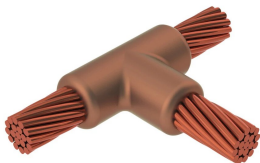

Kabel till kabel, TA, Nr. 4 Solid, 5,2 mm Conductor 1 OD, Nr. 2 Solid, 6,5 mm Conductor 2 OD

Data Solutions

KATALOGNUMMER

TAC1K1T

nVent ERICO Cadweld grafitformar har utvecklats för tusentals möjliga anslutningssätt och kombinationer av ledare.

CERTIFIERINGAR

DESIGN

Bildar en permanent anslutning med låg resistans

Ger en molekylär förbindning

nVent ERICO Cadweld exotermiska anslutningar har strömledande kapacitet som är samma eller större än ledningens

PRODUKTATTRIBUT

Formserie: TA Mold Family

Ledare 1: #4 fast

Ledare 1 ytterdiameter, nominell: 5.18mm

Ledare 2: #2 fast

Ledare 2 ytterdiameter, nominell: 6.53mm

Formdelning: Horisontell

Splitsad degel: Nej

Slitplattor: Nej

Endast form: Nej

Svetsmaterial: 45 eller 45PLUSF20, säljs separat

Handtagsklämma: L160, säljs separat

Prisknapp: C

Lätt att använda: Föredragen

YTTERLIGARE PRODUKTINFORMATION

Specificera en rökfri nVent ERICO Caldwell Exolon-form för tillämpningar så som datorrum, kulvertar eller andra områden med svag ventilation. Lägg till prefixet XL till standardformens artikelnummer vid beställning (t.ex. blir en TAC2Q2Q en XLTAC2Q2Q). Similarly, nVent ERICO Cadweld Exolon welding material is also designated by the XL prefix (for example, 150 becomes XL150).