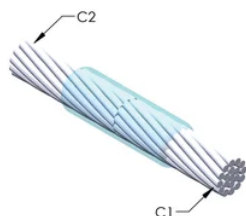

Splitsad degel: Nej

Slitplattor: Nej

Endast form: Nej

Svetsmaterial: 25 eller 25PLUSF20, säljs separat

Handtagsklämma: Mini EZ Attached

Ledarhylsa: B112 x 2, säljs separat

Prisknapp: T

Lätt att använda: Föredragen

YTTERLIGARE PRODUKTINFORMATION

Specificera en rökfri nVent ERICO Caldwell Exolon-form för tillämpningar så som datorrum, kulvertar eller andra områden med svag ventilation. Lägg till prefixet XL till standardformens artikelnummer vid beställning (t.ex. blir en TAC2Q2Q en XLTAC2Q2Q). Similarly, nVent ERICO Cadweld Exolon welding material is also designated by the XL prefix (for example, 150 becomes XL150).

Ett avstånd mellan ledningarna kan vara nödvändigt. Se formens märkning för mer information.

XX-X-XX-XX-L-M-W		
XX	Formfamilj	
X	Prisnyckel	
XX	Ledningskod 1	
XX	Ledarkod 2	
L*	Delad degel	Degelenheten är delad i formar med horisontell öppning för enklare rengöring
M*	Endast form	
W*	Slitplåtar	Minskar mekaniskt slitage på formar vid kabelintag

* Tom om ingen

DIAGRAMS

VARNING

nVent produkter ska installeras och användas endast så som anges i nVents bruksanvisning och utbildningsmaterial. Bruksanvisningar är tillgängliga på www.nvent.com och från din nVent kundtjänstrepresentant. Felaktig installation, missbruk, felapplicering eller annan brist i att helt följa nVents instruktioner och varningar kan orsaka att produkten brister, egendomsskador, allvarliga kroppsskador och dödsfall och/eller ogiltigförklara din garanti.