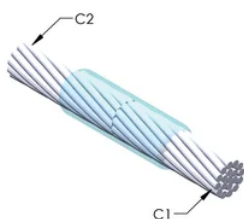

Splitsad degel: Nej

Slitplattor: Nej

Endast form: Nej

Svetsmaterial: 200 x 2 eller 400PLUSF20, säljs separat

Handtagsklämma: L159, säljs separat

Prisknapp: D

Lätt att använda: Föredragen

YTTERLIGARE PRODUKTINFORMATION

Specificera en rökfri nVent ERICO Caldwell Exolon-form för tillämpningar så som datorrum, kulvertar eller andra områden med svag ventilation. Lägg till prefixet XL till standardformens artikelnummer vid beställning (t.ex. blir en TAC2Q2Q en XLTAC2Q2Q). Similarly, nVent ERICO Cadweld Exolon welding material is also designated by the XL prefix (for example, 150 becomes XL150).

Ett avstånd mellan ledningarna kan vara nödvändigt. Se formens märkning för mer information.

XX-X-XX-XX-L-M-W		
XX	Formfamilj	
X	Prisnyckel	
XX	Ledningskod 1	
XX	Ledarkod 2	
L*	Delad degel	Degelenheten är delad i formar med horisontell öppning för enklare rengöring
M*	Endast form	
W*	Slitplåtar	Minskar mekaniskt slitage på formar vid kabelintag

* Tom om ingen

DIAGRAMS

VARNING

nVent produkter ska installeras och användas endast så som anges i nVents bruksanvisning och utbildningsmaterial. Bruksanvisningar är tillgängliga på www.nvent.com och från din nVent kundtjänstrepresentant. Felaktig installation, missbruk, felapplicering eller annan brist i att helt följa nVents instruktioner och varningar kan orsaka att produkten brister, egendomsskador, allvarliga kroppsskador och dödsfall och/eller ogiltigförklara din garanti.