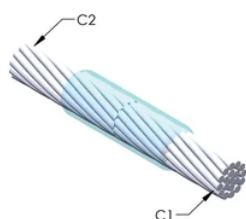

Splitsad degel: Nej

Slitplattor: Nej

Endast form: Nej

Svetsmaterial: 45 eller 45PLUSF20, säljs separat

Handtagsklämma: L160, säljs separat

Ledarhylsa: B1331L, säljs separat

Prisknapp: C

Lätt att använda: Föredragen

YTTERLIGARE PRODUKTINFORMATION

Specificera en rökfri nVent ERICO Caldwell Exolon-form för tillämpningar så som datorrum, kulvertar eller andra områden med svag ventilation. Lägg till prefixet XL till standardformens artikelnummer vid beställning (t.ex. blir en TAC2Q2Q en XLTAC2Q2Q). Similarly, nVent ERICO Cadweld Exolon welding material is also designated by the XL prefix (for example, 150 becomes XL150).

Ett avstånd mellan ledningarna kan vara nödvändigt. Se formens märkning för mer information.

XX-X-XX-XX-L-M-W		
XX	Formfamilj	
X	Prisnyckel	
XX	Ledningskod 1	
XX	Ledarkod 2	
L*	Delad degel	Degelenheten är delad i formar med horisontell öppning för enklare rengöring
M*	Endast form	
W*	Slitplåtar	Minskar mekaniskt slitage på formar vid kabelintag

* Tom om ingen

DIAGRAMS

VARNING

nVent produkter ska installeras och användas endast så som anges i nVents bruksanvisning och utbildningsmaterial. Bruksanvisningar är tillgängliga på www.nvent.com och från din nVent kundtjänstrepresentant. Felaktig installation, missbruk, felapplicering eller annan brist i att helt följa nVents instruktioner och varningar kan orsaka att produkten brister, egendomsskador, allvarliga kroppsskador och dödsfall och/eller ogiltigförklara din garanti.