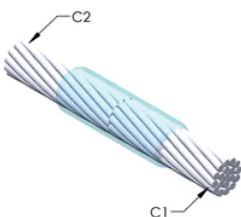

Splitsad degel: Nej

Slitplattor: Nej

Endast form: Nej

Svetsmaterial: 150 x 2 eller 300PLUSF20, säljs separat

Handtagsklämma: L160, säljs separat

Prisknapp: C

Lätt att använda: Föredragen

YTTERLIGARE PRODUKTINFORMATION

Specificera en rökfri nVent ERICO Caldwell Exolon-form för tillämpningar så som datorrum, kulvertar eller andra områden med svag ventilation. Lägg till prefixet XL till standardformens artikelnummer vid beställning (t.ex. blir en TAC2Q2Q en XLTAC2Q2Q). Similarly, nVent ERICO Cadweld Exolon welding material is also designated by the XL prefix (for example, 150 becomes XL150).

Ett avstånd mellan ledningarna kan vara nödvändigt. Se formens märkning för mer information.

XX-X-XX-XX-L-M-W		
XX	Formfamilj	
X	Prisnyckel	
XX	Ledningskod 1	
XX	Ledarkod 2	
L*	Delad degel	Degelenheten är delad i formar med horisontell öppning för enklare rengöring
M*	Endast form	
W*	Slitplåtar	Minskar mekaniskt slitage på formar vid kabelintag

* Tom om ingen

DIAGRAMS

VARNING

nVent produkter ska installeras och användas endast så som anges i nVents bruksanvisning och utbildningsmaterial. Bruksanvisningar är tillgängliga på www.nvent.com och från din nVent kundtjänstrepresentant. Felaktig installation, missbruk, felapplicering eller annan brist i att helt följa nVents instruktioner och varningar kan orsaka att produkten brister, egendomsskador, allvarliga kroppsskador och dödsfall och/eller ogiltigförklara din garanti.