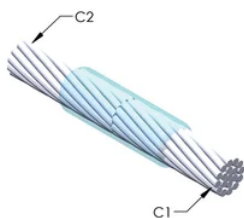

Formdelning: Vertikal

Splitsad degel: Nej

Slitplattor: Nej

Endast form: Nej

Svetsmaterial: 200 eller 200PLUSF20, säljs separat

Handtagsklämma: L160, säljs separat

Prisknapp: C

Lätt att använda: Föredragen

YTTERLIGARE PRODUKTINFORMATION

Specificera en rökfri nVent ERICO Caldwell Exolon-form för tillämpningar så som datorrum, kulvertar eller andra områden med svag ventilation. Lägg till prefixet XL till standardformens artikelnummer vid beställning (t.ex. blir en TAC2Q2Q en XLTAC2Q2Q). Similarly, nVent ERICO Cadweld Exolon welding material is also designated by the XL prefix (for example, 150 becomes XL150).

Ett avstånd mellan ledningarna kan vara nödvändigt. Se formens märkning för mer information.

XX-X-XX-XX-L-M-W		
XX	Formfamilj	
X	Prisnyckel	
XX	Ledningskod 1	
XX	Ledarkod 2	
L*	Delad degel	Degelenheten är delad i formar med horisontell öppning för enklare rengöring
M*	Endast form	
W*	Slitplåtar	Minskar mekaniskt slitage på formar vid kabelintag

* Tom om ingen

DIAGRAMS

VARNING

nVent produkter ska installeras och användas endast så som anges i nVents bruksanvisning och utbildningsmaterial. Bruksanvisningar är tillgängliga på www.nvent.com och från din nVent kundtjänstrepresentant. Felaktig installation, missbruk, felapplicering eller annan brist i att helt följa nVents instruktioner och varningar kan orsaka att produkten brister, egendomsskador, allvarliga kroppsskador och dödsfall och/eller ogiltigförklara din garanti.