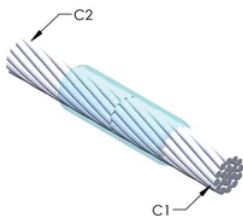

Formdelning: Vertikal

Splitsad degel: Nej

Slitplattor: Nej

Endast form: Nej

Svetsmaterial: 150 eller 150PLUSF20, säljs separat

Handtagsklämma: L160, säljs separat

Prisknapp: C

Lätt att använda: Föredragen

YTTERLIGARE PRODUKTINFORMATION

Specificera en rökfri nVent ERICO Caldwell Exolon-form för tillämpningar så som datorrum, kulvertar eller andra områden med svag ventilation. Lägg till prefixet XL till standardformens artikelnummer vid beställning (t.ex. blir en TAC2Q2Q en XLTAC2Q2Q). Similarly, nVent ERICO Cadweld Exolon welding material is also designated by the XL prefix (for example, 150 becomes XL150).

Ett avstånd mellan ledningarna kan vara nödvändigt. Se formens märkning för mer information.

XX-X-XX-XX-L-M-W		
XX	Formfamilj	
X	Prisnyckel	
XX	Ledningskod 1	
XX	Ledarkod 2	
L*	Delad degel	Degelenheten är delad i formar med horisontell öppning för enklare rengöring
M*	Endast form	
W*	Slitplåtar	Minskar mekaniskt slitage på formar vid kabelintag

* Tom om ingen

DIAGRAMS

VARNING

nVent produkter ska installeras och användas endast så som anges i nVents bruksanvisning och utbildningsmaterial. Bruksanvisningar är tillgängliga på www.nvent.com och från din nVent kundtjänstrepresentant. Felaktig installation, missbruk, felapplicering eller annan brist i att helt följa nVents instruktioner och varningar kan orsaka att produkten brister, egendomsskador, allvarliga kroppsskador och dödsfall och/eller ogiltigförklara din garanti.