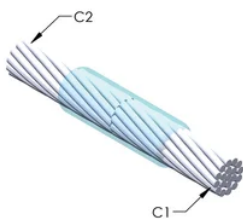

Splitsad degel: Nej

Slitplattor: Ja

Antal satser med slitplattor: 2

Endast form: Nej

Svetsmaterial: 115 eller 115PLUSF20, säljs separat

Handtagsklämma: L160, säljs separat

Prisknapp: C

Lätt att använda: Föredragen

YTTERLIGARE PRODUKTINFORMATION

Specificera en rökfri nVent ERICO Caldwell Exolon-form för tillämpningar så som datorrum, kulvertar eller andra områden med svag ventilation. Lägg till prefixet XL till standardformens artikelnummer vid beställning (t.ex. blir en TAC2Q2Q en XLTAC2Q2Q). Similarly, nVent ERICO Cadweld Exolon welding material is also designated by the XL prefix (for example, 150 becomes XL150).

Ett avstånd mellan ledningarna kan vara nödvändigt. Se formens märkning för mer information.

XX-X-XX-XX-L-M-W		
XX	Formfamilj	
X	Prisnyckel	
XX	Ledningskod 1	
XX	Ledarkod 2	
L*	Delad degel	Degelenheten är delad i formar med horisontell öppning för enklare rengöring
M*	Endast form	
W*	Slitplåtar	Minskar mekaniskt slitage på formar vid kabelintag

* Tom om ingen

DIAGRAMS

VARNING

nVent produkter ska installeras och användas endast så som anges i nVents bruksanvisning och utbildningsmaterial. Bruksanvisningar är tillgängliga på www.nvent.com och från din nVent kundtjänstrepresentant. Felaktig installation,