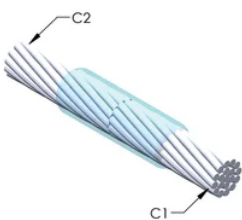

Ledare 1: 4/0, koncentrisk

Ledare 1 ytterdiameter, nominell: 13.41mm

Ledare 2: 4/0, koncentrisk

Ledare 2 ytterdiameter, nominell: 13.41mm

Formdelning: Vertikal

Splitsad degel: Nej

Slitplattor: Nej

Endast form: Nej

Svetsmaterial: 90 eller 90PLUSF20, säljs separat

Handtagsklämma: L160, säljs separat

Prisknapp: C

Lätt att använda: Föredragen

YTTERLIGARE PRODUKTINFORMATION

Specificera en rökfri nVent ERICO Caldwell Exolon-form för tillämpningar så som datorrum, kulvertar eller andra områden med svag ventilation. Lägg till prefixet XL till standardformens artikelnummer vid beställning (t.ex. blir en TAC2Q2Q en XLTAC2Q2Q). Similarly, nVent ERICO Cadweld Exolon welding material is also designated by the XL prefix (for example, 150 becomes XL150).

Ett avstånd mellan ledningarna kan vara nödvändigt. Se formens märkning för mer information.

XX-X-XX-XX-L-M-W		
XX	Formfamilj	
X	Prisnyckel	
XX	Ledningskod 1	
XX	Ledarkod 2	
L*	Delad degel	Degelenheten är delad i formar med horisontell öppning för enklare rengöring
M*	Endast form	
W*	Slitplåtar	Minskar mekaniskt slitage på formar vid kabelintag

* Tom om ingen

DIAGRAMS