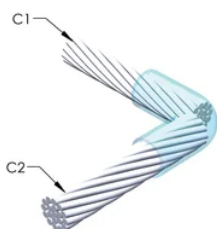

Splitsad degel: Nej

Slitplattor: Nej

Endast form: Nej

Svetsmaterial: 200 eller 200PLUSF20, säljs separat

Handtagsklämma: L160, säljs separat

Prisknapp: C

Lätt att använda: Föredragen

YTTERLIGARE PRODUKTINFORMATION

Specificera en rökfri nVent ERICO Caldwell Exolon-form för tillämpningar så som datorrum, kulvertar eller andra områden med svag ventilation. Lägg till prefixet XL till standardformens artikelnummer vid beställning (t.ex. blir en TAC2Q2Q en XLTAC2Q2Q). Similarly, nVent ERICO Cadweld Exolon welding material is also designated by the XL prefix (for example, 150 becomes XL150).

Ett avstånd mellan ledningarna kan vara nödvändigt. Se formens märkning för mer information.

XX-X-XX-XX-L-M-W		
XX	Formfamilj	
X	Prisnyckel	
XX	Ledningskod 1	
XX	Ledarkod 2	
L*	Delad degel	Degelenheten är delad i formar med horisontell öppning för enklare rengöring
M*	Endast form	
W*	Slitplåtar	Minskar mekaniskt slitage på formar vid kabelintag

* Tom om ingen

DIAGRAMS

VARNING

nVent produkter ska installeras och användas endast så som anges i nVents bruksanvisning och utbildningsmaterial. Bruksanvisningar är tillgängliga på www.nvent.com och från din nVent kundtjänstrepresentant. Felaktig installation, missbruk, felapplicering eller annan brist i att helt följa nVents instruktioner och varningar kan orsaka att produkten brister, egendomsskador, allvarliga kroppsskador och dödsfall och/eller ogiltigförklara din garanti.