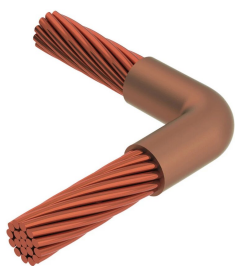

Kabel till kabel, PP, 240 mm² koncentrisk, 20,4 mm Conductor 1 OD, 240 mm² koncentrisk, 20,4 mm Conductor 2 OD

Data Solutions

KATALOGNUMMER

PPCY9Y9

nVent ERICO Cadweld grafitformar har utvecklats för tusentals möjliga anslutningssätt och kombinationer av ledare.

DESIGN

Bildar en permanent anslutning med låg resistans

Ger en molekylär förbindning

nVent ERICO Cadweld exotermiska anslutningar har strömledande kapacitet som är samma eller större än ledningens

Flyttbar installationsutrustning utan behov av extern kraftförsörjning

Installatörer kan enkelt utbildas för att utföra nVent ERICO Cadweld exotermiska anslutningar

Anslutningar kan kontrolleras visuellt

PRODUKTATTRIBUT

Formserie: PP Mold Family

Ledare 1: 240 mm², koncentrisk

Ledare 1 ytterdiameter, nominell: 20.35mm

Ledare 2: 240 mm², koncentrisk

Ledare 2 ytterdiameter, nominell: 20.35mm

Formdelning: Horisontell

Splitsad degel: Nej

Slitplattor: Nej

Endast form: Nej

Svetsmaterial: 200 eller 200PLUSF20, säljs separat