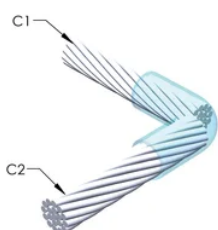

Splitsad degel: Nej

Slitplattor: Nej

Endast form: Nej

Svetsmaterial: 65 eller 65PLUSF20, säljs separat

Handtagsklämma: L160, säljs separat

Prisknapp: C

Lätt att använda: Föredragen

YTTERLIGARE PRODUKTINFORMATION

Specificera en rökfri nVent ERICO Caldwell Exolon-form för tillämpningar så som datorrum, kulvertar eller andra områden med svag ventilation. Lägg till prefixet XL till standardformens artikelnummer vid beställning (t.ex. blir en TAC2Q2Q en XLTAC2Q2Q). Similarly, nVent ERICO Cadweld Exolon welding material is also designated by the XL prefix (for example, 150 becomes XL150).

Ett avstånd mellan ledningarna kan vara nödvändigt. Se formens märkning för mer information.

XX-X-XX-XX-L-M-W		
XX	Formfamilj	
X	Prisnyckel	
XX	Ledningskod 1	
XX	Ledarkod 2	
L*	Delad degel	Degelenheten är delad i formar med horisontell öppning för enklare rengöring
M*	Endast form	
W*	Slitplåtar	Minskar mekaniskt slitage på formar vid kabelintag

* Tom om ingen

DIAGRAMS

VARNING

nVent produkter ska installeras och användas endast så som anges i nVents bruksanvisning och utbildningsmaterial. Bruksanvisningar är tillgängliga på www.nvent.com och från din nVent kundtjänstrepresentant. Felaktig installation, missbruk, felapplicering eller annan brist i att helt följa nVents instruktioner och varningar kan orsaka att produkten brister, egendomsskador, allvarliga kroppsskador och dödsfall och/eller ogiltigförklara din garanti.