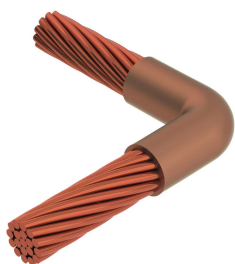

Kabel till kabel, PP, 7/nr.7 Copperweld, 11 mm Conductor 1 OD, 7/nr.7 Copperweld, 11 mm Conductor 2 OD

Data Solutions

KATALOGNUMMER

PPC9C9C

nVent ERICO Cadweld grafitformar har utvecklats för tusentals möjliga anslutningssätt och kombinationer av ledare.

DESIGN

Bildar en permanent anslutning med låg resistans

Ger en molekylär förbindning

nVent ERICO Cadweld exotermiska anslutningar har strömledande kapacitet som är samma eller större än ledningens

Flyttbar installationsutrustning utan behov av extern kraftförsörjning

Installatörer kan enkelt utbildas för att utföra nVent ERICO Cadweld exotermiska anslutningar

Anslutningar kan kontrolleras visuellt

PRODUKTATTRIBUT

Formserie: PP Mold Family

Ledare 1: 7/#7 kopparsvetsning

Ledare 1 ytterdiameter, nominell: 11mm

Ledare 2: 7/#7 kopparsvetsning

Ledare 2 ytterdiameter, nominell: 11mm

Formdelning: Horisontell

Splitsad degel: Nej

Slitplattor: Nej

Endast form: Nej

Svetsmaterial: 65 eller 65PLUSF20, säljs separat