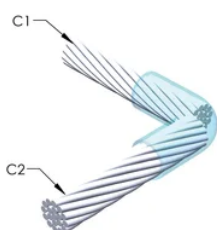

Splitsad degel: Nej

Slitplattor: Nej

Endast form: Nej

Svetsmaterial: 65 eller 65PLUSF20, säljs separat

Handtagsklämma: L160, säljs separat

Prisknapp: C

Lätt att använda: Föredragen

YTTERLIGARE PRODUKTINFORMATION

Specificera en rökfri nVent ERICO Caldwell Exolon-form för tillämpningar så som datorrum, kulvertar eller andra områden med svag ventilation. Lägg till prefixet XL till standardformens artikelnummer vid beställning (t.ex. blir en TAC2Q2Q en XLTAC2Q2Q). Similarly, nVent ERICO Cadweld Exolon welding material is also designated by the XL prefix (for example, 150 becomes XL150).

Ett avstånd mellan ledningarna kan vara nödvändigt. Se formens märkning för mer information.

XX-X-XX-XX-L-M-W		
XX	Formfamilj	
X	Prisnyckel	
XX	Ledningskod 1	
XX	Ledarkod 2	
L*	Delad degel	Degelenheten är delad i formar med horisontell öppning för enklare rengöring
M*	Endast form	
W*	Slitplåtar	Minskar mekaniskt slitage på formar vid kabelintag

* Tom om ingen

DIAGRAMS

VARNING

nVent produkter ska installeras och användas endast så som anges i nVents bruksanvisning och utbildningsmaterial. Bruksanvisningar är tillgängliga på www.nvent.com och från din nVent kundtjänstrepresentant. Felaktig installation, missbruk, felapplicering eller annan brist i att helt följa nVents instruktioner och varningar kan orsaka att produkten brister, egendomsskador, allvarliga kroppsskador och dödsfall och/eller ogiltigförklara din garanti.