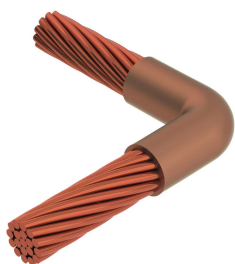

# <br>Kabel till kabel, PP, 2/0 Koncentrisk, 10,6 mm Conductor 1 OD, 2/0 Koncentrisk, 10,6 mm Conductor 2 OD

### PPC2G2G

nVent ERICO Cadweld grafitformar har utvecklats för tusentals möjliga anslutningssätt och kombinationer av ledare.

### DESIGN

Bildar en permanent anslutning med låg resistans

Ger en molekylär förbindning

nVent ERICO Cadweld exotermiska anslutningar har strömledande kapacitet som är samma eller större än ledningens

Flyttbar installationsutrustning utan behov av extern kraftförsörjning

### PRODUKTATTRIBUT

Formserie: PP Mold Family

Ledare 1: 2/0, koncentrisk

Ledare 1 ytterdiameter, nominell: 10.62mm

Ledare 2: 2/0, koncentrisk

Ledare 2 ytterdiameter, nominell: 10.62mm

Formdelning: Horisontell