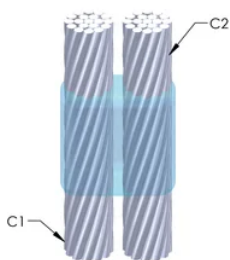

Splitsad degel: Nej

Slitplattor: Nej

Endast form: Nej

Svetsmaterial: 200 x 2 eller 400PLUSF20, säljs separat

Handtagsklämma: L159, säljs separat

Ram: Fäst

Formtätning: T403, säljs separat

Prisknapp: J

Lätt att använda: Svår

YTTERLIGARE PRODUKTINFORMATION

Specificera en rökfri nVent ERICO Caldwell Exolon-form för tillämpningar så som datorrum, kulvertar eller andra områden med svag ventilation. Lägg till prefixet XL till standardformens artikelnummer vid beställning (t.ex. blir en TAC2Q2Q en XLTAC2Q2Q). Similarly, nVent ERICO Cadweld Exolon welding material is also designated by the XL prefix (for example, 150 becomes XL150).

Ett avstånd mellan ledningarna kan vara nödvändigt. Se formens märkning för mer information.

XX-X-XX-XX-L-M-W		
XX	Formfamilj	
X	Prisnyckel	
XX	Ledningskod 1	
XX	Ledarkod 2	
L*	Delad degel	Degelenheten är delad i formar med horisontell öppning för enklare rengöring
M*	Endast form	
W*	Slitplåtar	Minskar mekaniskt slitage på formar vid kabelintag

* Tom om ingen

DIAGRAMS