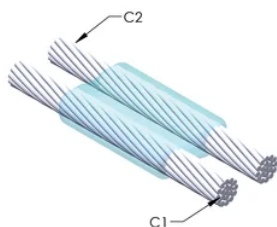

Splitsad degel: Nej

Slitplattor: Nej

Endast form: Nej

Svetsmaterial: 150 eller 150PLUSF20, säljs separat

Handtagsklämma: L160, säljs separat

Prisknapp: C

Lätt att använda: Enkla

YTTERLIGARE PRODUKTINFORMATION

Specificera en rökfri nVent ERICO Caldwell Exolon-form för tillämpningar så som datorrum, kulvertar eller andra områden med svag ventilation. Lägg till prefixet XL till standardformens artikelnummer vid beställning (t.ex. blir en TAC2Q2Q en XLTAC2Q2Q). Similarly, nVent ERICO Cadweld Exolon welding material is also designated by the XL prefix (for example, 150 becomes XL150).

Ett avstånd mellan ledningarna kan vara nödvändigt. Se formens märkning för mer information.

XX-X-XX-XX-L-M-W		
XX	Formfamilj	
X	Prisnyckel	
XX	Ledningskod 1	
XX	Ledarkod 2	
L*	Delad degel	Degelenheten är delad i formar med horisontell öppning för enklare rengöring
M*	Endast form	
W*	Slitplåtar	Minskar mekaniskt slitage på formar vid kabelintag

* Tom om ingen

DIAGRAMS

VARNING

nVent produkter ska installeras och användas endast så som anges i nVents bruksanvisning och utbildningsmaterial. Bruksanvisningar är tillgängliga på www.nvent.com och från din nVent kundtjänstrepresentant. Felaktig installation, missbruk, felapplicering eller annan brist i att helt följa nVents instruktioner och varningar kan orsaka att produkten brister, egendomsskador, allvarliga kroppsskador och dödsfall och/eller ogiltigförklara din garanti.