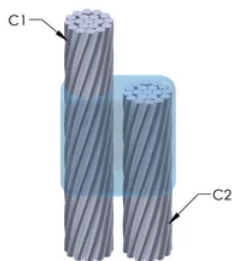

Splitsad degel: Nej

Slitplattor: Nej

Endast form: Nej

Svetsmaterial: 150 eller 150PLUSF20, säljs separat

Handtagsklämma: L160, säljs separat

Prisknapp: R

Lätt att använda: Svår

YTTERLIGARE PRODUKTINFORMATION

Specificera en rökfri nVent ERICO Caldwell Exolon-form för tillämpningar så som datorrum, kulvertar eller andra områden med svag ventilation. Lägg till prefixet XL till standardformens artikelnummer vid beställning (t.ex. blir en TAC2Q2Q en XLTAC2Q2Q). Similarly, nVent ERICO Cadweld Exolon welding material is also designated by the XL prefix (for example, 150 becomes XL150).

Ett avstånd mellan ledningarna kan vara nödvändigt. Se formens märkning för mer information.

XX-X-XX-XX-L-M-W		
XX	Formfamilj	
X	Prisnyckel	
XX	Ledningskod 1	
XX	Ledarkod 2	
L*	Delad degel	Degelenheten är delad i formar med horisontell öppning för enklare rengöring
M*	Endast form	
W*	Slitplåtar	Minskar mekaniskt slitage på formar vid kabelintag

* Tom om ingen

DIAGRAMS

VARNING

nVent produkter ska installeras och användas endast så som anges i nVents bruksanvisning och utbildningsmaterial. Bruksanvisningar är tillgängliga på www.nvent.com och från din nVent kundtjänstrepresentant. Felaktig installation, missbruk, felapplicering eller annan brist i att helt följa nVents instruktioner och varningar kan orsaka att produkten brister, egendomsskador, allvarliga kroppsskador och dödsfall och/eller ogiltigförklara din garanti.