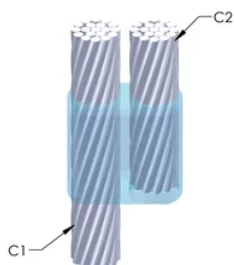

Splitsad degel: Nej

Slitplattor: Nej

Endast form: Nej

Svetsmaterial: 200 eller 200PLUSF20, säljs separat

Handtagsklämma: L160, säljs separat

Formtätning: T403, säljs separat

Prisknapp: R

Lätt att använda: Svår

YTTERLIGARE PRODUKTINFORMATION

Specificera en rökfri nVent ERICO Caldwell Exolon-form för tillämpningar så som datorrum, kulvertar eller andra områden med svag ventilation. Lägg till prefixet XL till standardformens artikelnummer vid beställning (t.ex. blir en TAC2Q2Q en XLTAC2Q2Q). Similarly, nVent ERICO Cadweld Exolon welding material is also designated by the XL prefix (for example, 150 becomes XL150).

Ett avstånd mellan ledningarna kan vara nödvändigt. Se formens märkning för mer information.

XX-X-XX-XX-L-M-W		
XX	Formfamilj	
X	Prisnyckel	
XX	Ledningskod 1	
XX	Ledarkod 2	
L*	Delad degel	Degelenheten är delad i formar med horisontell öppning för enklare rengöring
M*	Endast form	
W*	Slitplåtar	Minskar mekaniskt slitage på formar vid kabelintag

* Tom om ingen

DIAGRAMS

VARNING

nVent produkter ska installeras och användas endast så som anges i nVents bruksanvisning och utbildningsmaterial. Bruksanvisningar är tillgängliga på www.nvent.com och från din nVent kundtjänstrepresentant. Felaktig installation,