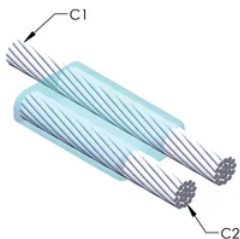

Splitsad degel: Nej

Slitplattor: Nej

Endast form: Nej

Svetsmaterial: 115 eller 115PLUSF20, säljs separat

Handtagsklämma: L160, säljs separat

Prisknapp: C

Lätt att använda: Enkla

YTTERLIGARE PRODUKTINFORMATION

Specificera en rökfri nVent ERICO Caldwell Exolon-form för tillämpningar så som datorrum, kulvertar eller andra områden med svag ventilation. Lägg till prefixet XL till standardformens artikelnummer vid beställning (t.ex. blir en TAC2Q2Q en XLTAC2Q2Q). Similarly, nVent ERICO Cadweld Exolon welding material is also designated by the XL prefix (for example, 150 becomes XL150).

Ett avstånd mellan ledningarna kan vara nödvändigt. Se formens märkning för mer information.

XX-X-XX-XX-L-M-W		
XX	Formfamilj	
X	Prisnyckel	
XX	Ledningskod 1	
XX	Ledarkod 2	
L*	Delad degel	Degelenheten är delad i formar med horisontell öppning för enklare rengöring
M*	Endast form	
W*	Slitplåtar	Minskar mekaniskt slitage på formar vid kabelintag

* Tom om ingen

DIAGRAMS

VARNING

nVent produkter ska installeras och användas endast så som anges i nVents bruksanvisning och utbildningsmaterial. Bruksanvisningar är tillgängliga på www.nvent.com och från din nVent kundtjänstrepresentant. Felaktig installation, missbruk, felapplicering eller annan brist i att helt följa nVents instruktioner och varningar kan orsaka att produkten brister, egendomsskador, allvarliga kroppsskador och dödsfall och/eller ogiltigförklara din garanti.