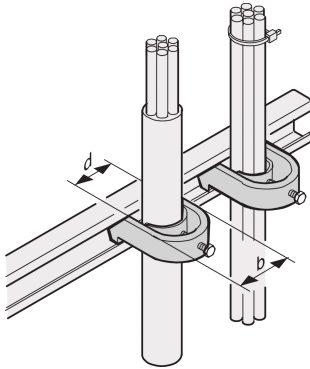

# Kabelhölje för C-skena

## Data Solutions

C-Rails är för bättre kabelhantering. Installation i allmänhet bakom 19-tums stolpar. De är kompatibla med vanliga kabelklämmor.

## DESIGN

För montering av kablar på C?profiler och kabelstödskenor

## SPECIFIKATIONER

**Produkttyp:** Klämma

**Material:** Stål

Table 1/1

Katalognummer	Yta	Antal i förpackningen	Produktfamilj	Typ	Fungerar med
20114-728	Tennpläterad	10	Varistar CP	Kabelklämma	
20118-778	Tennpläterad	10	Varistar CP	Kabelklämma	
20118-777	Tennpläterad	10	Varistar CP	Kabelklämma	
20118-776	Tennpläterad	10	Varistar CP	Kabelklämma	