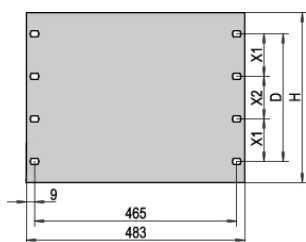

Katalognummer	Bredd (W)
40304-081	483mm
40304-080	483mm
40304-079	483mm
40304-078	483mm
40304-077	483mm
40304-076	483mm
30118-305	483mm
40304-075	483mm
30118-306	483mm
30118-307	483mm
30219-144	483mm
30118-304	483mm
30219-143	483mm
30118-308	483mm
30219-138	483mm
30118-309	483mm

YTTERLIGARE PRODUKTINFORMATION

Beställ monteringsats för 19 tum separat.

DIAGRAMS

VARNING

nVent produkter ska installeras och användas endast så som anges i nVents bruksanvisning och utbildningsmaterial. Bruksanvisningar är tillgängliga på www.nvent.com och från din nVent kundtjänstrepresentant. Felaktig installation, missbruk, felapplicering eller annan brist i att helt följa nVents instruktioner och varningar kan orsaka att produkten brister, egendomsskador, allvarliga kroppsskador och dödsfall och/eller ogiltigförklara din garanti.