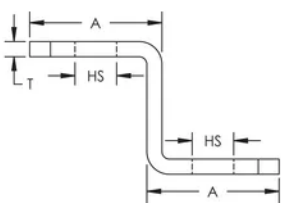

Z-fäste

DESIGN

Gängstång eller kedjependlar kan hängas i innertak eller stomme

SPECIFIKATIONER

Table 1/2

Katalognummer	Artikelnummer	Material	Yta	Hålstorlek (HS)	A.	B.
ZB11MM35X35	387975	Stål	Förgalvaniserad	11 mm	35 mm	25 mm

Table 2/2

Katalognummer	Artikelnummer	Tjocklek (T)
ZB11MM35X35	387975	4 mm

DIAGRAMS

VARNING

nVent produkter ska installeras och användas endast så som anges i nVents bruksanvisning och utbildningsmaterial. Bruksanvisningar är tillgängliga på www.nvent.com och från din nVent kundtjänstrepresentant. Felaktig installation, missbruk, felapplicering eller annan brist i att helt följa nVents instruktioner och varningar kan orsaka att produkten brister, egendomsskador, allvarliga kroppsskador och dödsfall och/eller ogiltigförklara din garanti.