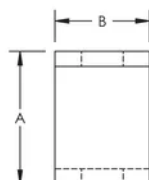

Z-fäste

DESIGN

Gängstång eller kedjependlar kan hängas i innertak eller stomme

SPECIFIKATIONER

Table 1/2

Katalognummer	Artikelnummer	Material	Yta	Hålstorlek (HS)	A.	B.
ZB11MM35X35	387975	Stål	Förgalvaniserad	11 mm	35 mm	25 mm

Table 2/2

Katalognummer	Artikelnummer	Tjocklek (T)
ZB11MM35X35	387975	4 mm

DIAGRAMS

VARNING

nVent produkter ska installeras och användas endast så som anges i nVents bruksanvisning och utbildningsmaterial. Bruksanvisningar är tillgängliga på www.nvent.com och från din nVent kundtjänstrepresentant. Felaktig installation, missbruk, felapplicering eller annan brist i att helt följa nVents instruktioner och varningar kan orsaka att produkten brister, egendomsskador, allvarliga kroppsskador och dödsfall och/eller ogiltigförklara din garanti.