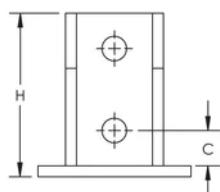

Rektangulär stolpe bottenplatta

SPECIFIKATIONER

Table 1/3

Katalognummer	Artikelnummer	Material	Yta	Höjd (H)	Längd (L)	Bredd (W)
ZGA512	313828	Stål	Varmförzinkat	100 mm	160mm	80 mm

Table 2/3

Katalognummer	Artikelnummer	A.	B.	C.	D.	Hålstorlek (HS)
ZGA512	313828	14 mm	20 mm	32 mm	51 mm	14 mm

Table 3/3

Katalognummer	Artikelnummer	Tjocklek (T)
ZGA512	313828	6 mm

DIAGRAMS