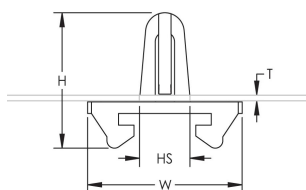

Push-in insats för plåt

DESIGN

Klarade 650 °C glöd/varm tråd trådtest per EN 60695-2

Halogenfri

UV-stabiliserad

UV-stabiliserad

SPECIFIKATIONER

DIAGRAMS