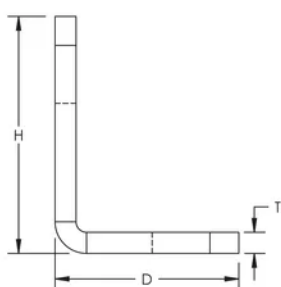

L-fäste

DESIGN

Gångstång eller kedjependlar kan hängas i vägg eller stomme

SPECIFIKATIONER

Table 1/2

Katalognummer	Artikelnummer	Material	Yta	Hålstorlek (HS)	Djup (D)	Höjd (H)
AB11MM35X35	387976	Stål	Förgalvaniserad	11 mm	35mm	45 mm

Table 2/2

Katalognummer	Artikelnummer	Bredd (W)	Tjocklek (T)
AB11MM35X35	387976	25 mm	4 mm

DIAGRAMS

VARNING

nVent produkter ska installeras och användas endast så som anges i nVents bruksanvisning och utbildningsmaterial. Bruksanvisningar är tillgängliga på www.nvent.com och från din nVent kundtjänstrepresentant. Felaktig installation, missbruk, felapplicering eller annan brist i att helt följa nVents instruktioner och varningar kan orsaka att produkten brister, egendomsskador, allvarliga kroppsskador och dödsfall och/eller ogiltigförklara din garanti.