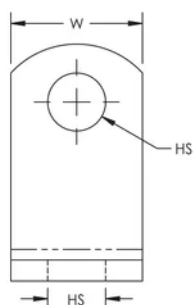

L-fäste

DESIGN

Gångstång eller kedjependlar kan hängas i vägg eller stomme

SPECIFIKATIONER

Table 1/2

Katalognummer	Artikelnummer	Material	Yta	Hålstorlek (HS)	Djup (D)	Höjd (H)
AB11MM35X35	387976	Stål	Förgalvaniserad	11 mm	35mm	45 mm

Table 2/2

Katalognummer	Artikelnummer	Bredd (W)	Tjocklek (T)
AB11MM35X35	387976	25 mm	4 mm

DIAGRAMS

VARNING

nVent produkter ska installeras och användas endast så som anges i nVents bruksanvisning och utbildningsmaterial. Bruksanvisningar är tillgängliga på www.nvent.com och från din nVent kundtjänstrepresentant. Felaktig installation, missbruk, felapplicering eller annan brist i att helt följa nVents instruktioner och varningar kan orsaka att produkten brister, egendomsskador, allvarliga kroppsskador och dödsfall och/eller ogiltigförklara din garanti.