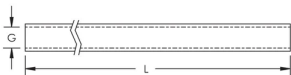

Invändigt gängat rör

SPECIFIKATIONER

Table 1/1

Katalognummer	Artikelnummer	Material	Yta	Gewinde (G)	Längd (L)
ITP050	588660	Stål	Elförzinkat	1/2"	1150mm

DIAGRAMS

VARNING

nVent produkter ska installeras och användas endast så som anges i nVents bruksanvisning och utbildningsmaterial. Bruksanvisningar är tillgängliga på www.nvent.com och från din nVent kundtjänstrepresentant. Felaktig installation, missbruk, felapplicering eller annan brist i att helt följa nVents instruktioner och varningar kan orsaka att produkten brister, egendomsskador, allvarliga kroppsskador och dödsfall och/eller ogiltigförklara din garanti.