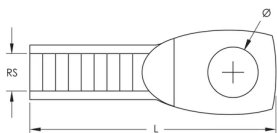

## SPECIFIKATIONER

**Yta:** Elförzinkat

**Material:** Stål

Table 1/1

Katalognummer	Artikelnummer	Stångstorlek (RS)	Längd (L)	Diameter (Ø)
EYESM6EG	574250	6	43mm	6 mm
EYESM8EG	574260	8	46mm	8 mm
EYESM10EG	574270	10	54mm	10 mm

## DIAGRAMS