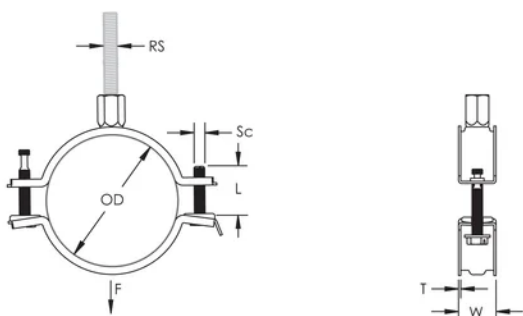

Skruvlängden har optimerats för att utöka antal dimensioner som svepet kan användas till för reducera lagerhållningen

## PRODUKTATTRIBUT

Artikelnummer: 586811

Material: Stål

Yta: Elförzinkat

Ytterdiameter (OD): 83 - 93 mm

Stångstorlek (RS): M8;M10

NB/DN: 80

Rörstorlek: 3"

Bredd (W): 23 mm

Tjocklek (T): 1.5 mm

Skruvdiameter (Sc): 6

Skruvlängd (L): 37mm

Statisk belastning: 2000N

## DIAGRAMS