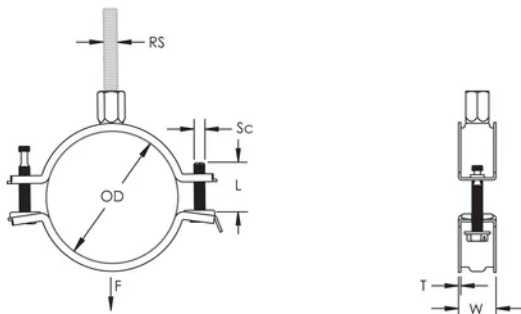

Skruvlängden har optimerats för att utöka antal dimensioner som svepet kan användas till för reducera lagerhållningen

## PRODUKTATTRIBUT

Artikelnummer: 586809

Material: Stål

Yta: Elförzinkat

Ytterdiameter (OD): 62 - 72 mm

Stångstorlek (RS): M8;M10

Bredd (W): 21 mm

Tjocklek (T): 1.25 mm

Skruvdiameter (Sc): 6

Skruvlängd (L): 37mm

Statisk belastning: 1500N

## DIAGRAMS