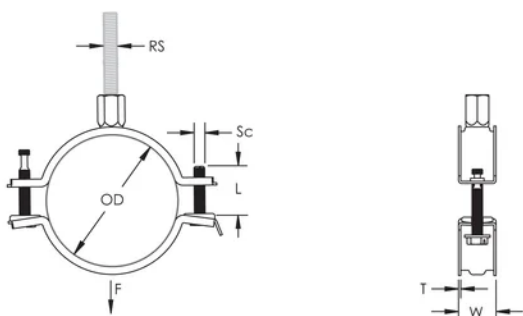

Längre öron ger större utrymme för verktyg när svepet ska dras åt

Kombinationsmuttern kan användas till både M8 och M10 gängstång för att underlätta hanteringen

Skruvlängden har optimerats för att utöka antal dimensioner som svepet kan användas till för reducera lagerhållningen

PRODUKTATTRIBUT

Artikelnummer: 586808

Material: Stål

Yta: Elförzinkat

Ytterdiameter (OD): 54 - 62 mm

Stångstorlek (RS): M8;M10

NB/DN: 50

Rörstorlek: 2" Min

Bredd (W): 21 mm

Tjocklek (T): 1.25 mm

Skruvdiameter (Sc): 6

Skruvlängd (L): 32mm

Statisk belastning: 1500N

DIAGRAMS

VARNING

nVent produkter ska installeras och användas endast så som anges i nVents bruksanvisning och utbildningsmaterial. Bruksanvisningar är tillgängliga på www.nvent.com och från din nVent kundtjänstrepresentant. Felaktig installation, missbruk, felapplicering eller annan brist i att helt följa nVents instruktioner och varningar kan orsaka att produkten brister, egendomsskador, allvarliga kroppsskador och dödsfall och/eller ogiltigförklara din garanti.