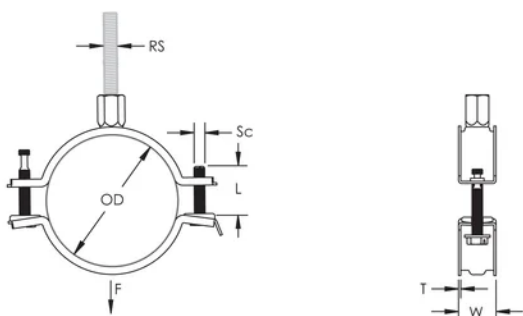

Längre öron ger större utrymme för verktyg när svepet ska dras åt

Kombinationsmuttern kan användas till både M8 och M10 gängstång för att underlätta hanteringen

Skruvlängden har optimerats för att utöka antal dimensioner som svepet kan användas till för reducera lagerhållningen

PRODUKTATTRIBUT

Artikelnummer: 586801

Material: Stål

Yta: Elförzinkat

Ytterdiameter (OD): 15 - 19 mm

Stångstorlek (RS): M8;M10

NB/DN: 10

Rörstorlek: 3/8"

Bredd (W): 20 mm

Tjocklek (T): 1 mm

Skruvdiameter (Sc): 6

Skruvlängd (L): 27mm

Statisk belastning: 1000N

DIAGRAMS

VARNING

nVent produkter ska installeras och användas endast så som anges i nVents bruksanvisning och utbildningsmaterial. Bruksanvisningar är tillgängliga på www.nvent.com och från din nVent kundtjänstrepresentant. Felaktig installation, missbruk, felapplicering eller annan brist i att helt följa nVents instruktioner och varningar kan orsaka att produkten brister, egendomsskador, allvarliga kroppsskador och dödsfall och/eller ogiltigförklara din garanti.