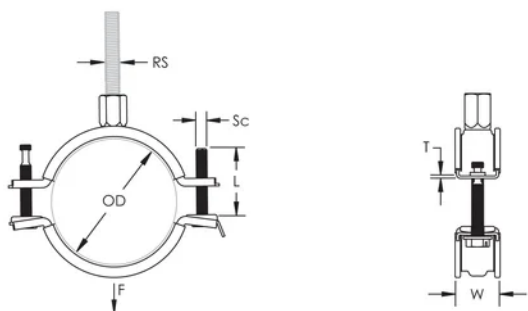

PRODUKTATTRIBUT

Artikelnummer: 586718

Material: Stål;EPDM-SBR-gummi

Yta: Elförzinkat

Färg: Svart

Temperatur: -50 to 110 °C

Ytterdiameter (OD): 150 - 160 mm

Stångstorlek (RS): M8;M10

Bredd (W): 25 mm

Tjocklek (T): 2 mm

Skruvdiameter (Sc): 6

Skruvlängd (L): 50mm

Statisk belastning: 3200N

YTTERLIGARE PRODUKTINFORMATION

Foder av EPDM-gummi.

DIAGRAMS

VARNING

---

nVent produkter ska installeras och användas endast så som anges i nVents bruksanvisning och utbildningsmaterial. Bruksanvisningar är tillgängliga på www.nvent.com och från din nVent kundtjänstrepresentant. Felaktig installation, missbruk, felapplicering eller annan brist i att helt följa nVents instruktioner och varningar kan orsaka att produkten brister, egendomsskador, allvarliga kroppsskador och dödsfall och/eller ogiltigförklara din garanti.