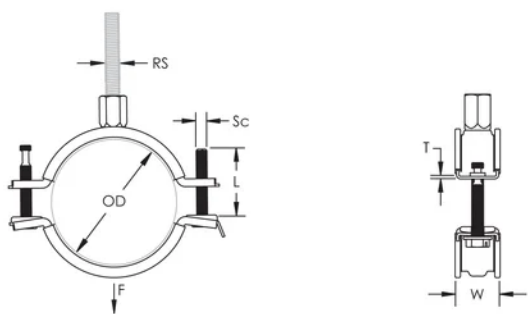

PRODUKTATTRIBUT

Artikelnummer: 586717

Material: Stål;EPDM-SBR-gummi

Yta: Elförzinkat

Färg: Svart

Temperatur: -50 to 110 °C

Ytterdiameter (OD): 138 - 148 mm

Stångstorlek (RS): M8;M10

NB/DN: 125

Rörstorlek: 5"

Bredd (W): 25 mm

Tjocklek (T): 2 mm

Skruvdiameter (Sc): 6

Skruvlängd (L): 50mm

Statisk belastning: 3200N

YTTERLIGARE PRODUKTINFORMATION

Foder av EPDM-gummi.

DIAGRAMS

VARNING

nVent produkter ska installeras och användas endast så som anges i nVents bruksanvisning och utbildningsmaterial. Bruksanvisningar är tillgängliga på www.nvent.com och från din nVent kundtjänstrepresentant. Felaktig installation, missbruk, felapplicering eller annan brist i att helt följa nVents instruktioner och varningar kan orsaka att produkten brister, egendomsskador, allvarliga kroppsskador och dödsfall och/eller ogiltigförklara din garanti.