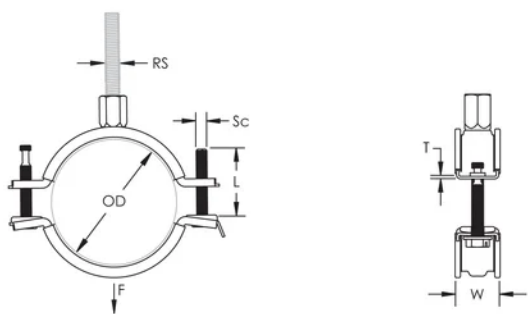

PRODUKTATTRIBUT

Artikelnummer: 586713

Material: Stål;EPDM-SBR-gummi

Yta: Elförzinkat

Färg: Svart

Temperatur: -50 to 110 °C

Ytterdiameter (OD): 98 - 108 mm

Stångstorlek (RS): M8;M10

NB/DN: 90

Rörstorlek: 3 1/2"

Bredd (W): 23 mm

Tjocklek (T): 1.75 mm

Skruvdiameter (Sc): 6

Skruvlängd (L): 45mm

Statisk belastning: 2500N

YTTERLIGARE PRODUKTINFORMATION

Foder av EPDM-gummi.

DIAGRAMS

VARNING

nVent produkter ska installeras och användas endast så som anges i nVents bruksanvisning och utbildningsmaterial. Bruksanvisningar är tillgängliga på www.nvent.com och från din nVent kundtjänstrepresentant. Felaktig installation, missbruk, felapplicering eller annan brist i att helt följa nVents instruktioner och varningar kan orsaka att produkten brister, egendomsskador, allvarliga kroppsskador och dödsfall och/eller ogiltigförklara din garanti.