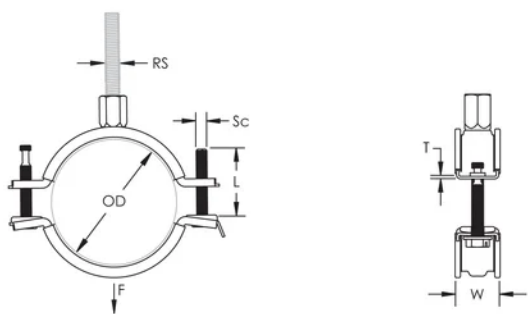

PRODUKTATTRIBUT

Artikelnummer: 586710

Material: Stål;EPDM-SBR-gummi

Yta: Elförzinkat

Färg: Svart

Temperatur: -50 to 110 °C

Ytterdiameter (OD): 68 - 78 mm

Stångstorlek (RS): M8;M10

NB/DN: 65

Rörstorlek: 2 1/2"

Bredd (W): 23 mm

Tjocklek (T): 1.5 mm

Skruvdiameter (Sc): 6

Skruvlängd (L): 40mm

Statisk belastning: 2000N

YTTERLIGARE PRODUKTINFORMATION

Foder av EPDM-gummi.

DIAGRAMS

VARNING

nVent produkter ska installeras och användas endast så som anges i nVents bruksanvisning och utbildningsmaterial. Bruksanvisningar är tillgängliga på www.nvent.com och från din nVent kundtjänstrepresentant. Felaktig installation, missbruk, felapplicering eller annan brist i att helt följa nVents instruktioner och varningar kan orsaka att produkten brister, egendomsskador, allvarliga kroppsskador och dödsfall och/eller ogiltigförklara din garanti.