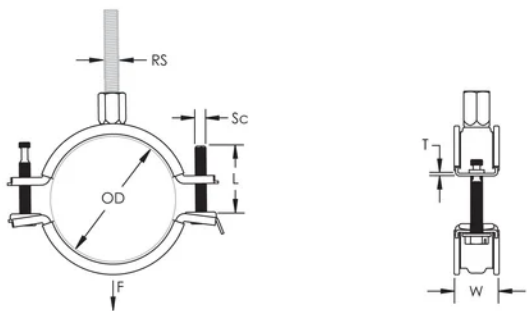

PRODUKTATTRIBUT

Artikelnummer: 586709

Material: Stål;EPDM-SBR-gummi

Yta: Elförzinkat

Färg: Svart

Temperatur: -50 to 110 °C

Ytterdiameter (OD): 58 - 68 mm

Stångstorlek (RS): M8;M10

NB/DN: 50

Rörstorlek: 2" Min

Bredd (W): 21 mm

Tjocklek (T): 1.25 mm

Skruvdiameter (Sc): 6

Skruvlängd (L): 40mm

Statisk belastning: 1500N

YTTERLIGARE PRODUKTINFORMATION

Foder av EPDM-gummi.

DIAGRAMS

VARNING

nVent produkter ska installeras och användas endast så som anges i nVents bruksanvisning och utbildningsmaterial. Bruksanvisningar är tillgängliga på www.nvent.com och från din nVent kundtjänstrepresentant. Felaktig installation, missbruk, felapplicering eller annan brist i att helt följa nVents instruktioner och varningar kan orsaka att produkten brister, egendomsskador, allvarliga kroppsskador och dödsfall och/eller ogiltigförklara din garanti.