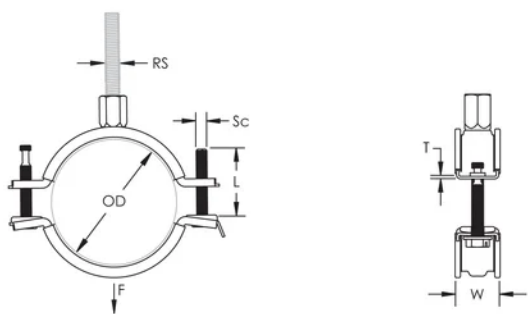

PRODUKTATTRIBUT

Artikelnummer: 586701

Material: Stål;EPDM-SBR-gummi

Yta: Elförzinkat

Färg: Svart

Temperatur: -50 to 110 °C

Ytterdiameter (OD): 11 - 15 mm

Stångstorlek (RS): M8;M10

NB/DN: 8

Rörstorlek: 1/4"

Bredd (W): 20 mm

Tjocklek (T): 1 mm

Skruvdiameter (Sc): 6

Skruvlängd (L): 27mm

Statisk belastning: 1000N

YTTERLIGARE PRODUKTINFORMATION

Foder av EPDM-gummi.

DIAGRAMS

VARNING

nVent produkter ska installeras och användas endast så som anges i nVents bruksanvisning och utbildningsmaterial. Bruksanvisningar är tillgängliga på www.nvent.com och från din nVent kundtjänstrepresentant. Felaktig installation, missbruk, felapplicering eller annan brist i att helt följa nVents instruktioner och varningar kan orsaka att produkten brister, egendomsskador, allvarliga kroppsskador och dödsfall och/eller ogiltigförklara din garanti.