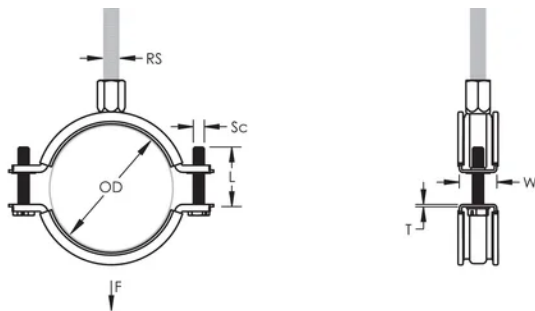

## DESIGN

Flänsen på svepet förhindrar att gummit kan åka av vilket eliminerar omarbete under installation

Plastbrickan förhindrar att skruven lossnar under installationen

Det kombinerade skruvhuvudet fungerar både med spår och stjärnmejsel

Längre öron ger större utrymme för verktyg när svepet ska dras åt

Kombinationsmuttern kan användas till både M8 och M10 gängstång för att underlätta hanteringen

Skruvlängden har optimerats för att utöka antal dimensioner som svepet kan användas till för reducera lagerhållningen

NB/DN: 40

Stångstorlek (RS): M8;M10

Bredd (W): 20 mm

Tjocklek (T): 1.25 mm

Skruvdiameter (Sc): 6

Skruvlängd (L): 27mm

Statisk belastning: 700N

## DIAGRAMS