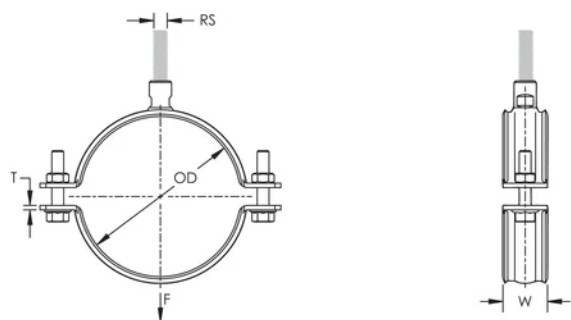

Ekstra kraftig rørklemme, 82-88 mm, M10/M12, elektrogalvanisert

KATALOGNUMMER

HDN075EG

DESIGN

Kälsvetsad anslutningsmutter har sidor för nyckel

PRODUKTATTRIBUT

Artikelnummer: 579051

Mutter ingår: Ja

Material: Stål

Yta: Elförzinkat

Ytterdiameter (OD): 82 - 88 mm

Stångstorlek (RS): M10;M12

Bredd (W): 30 mm

Tjocklek (T): 3 mm

Skruvdiameter (Sc): 8 mm

Skruvdiameter, metrisk (Sc): M8

Skruvlängd (L): 25mm

Statisk belastning: 3500N

DIAGRAMS

VARNING

nVent produkter ska installeras och användas endast så som anges i nVents bruksanvisning och utbildningsmaterial. Bruksanvisningar är tillgängliga på www.nvent.com och från din nVent kundtjänstrepresentant. Felaktig installation, missbruk, felapplicering eller annan brist i att helt följa nVents instruktioner och varningar kan orsaka att produkten brister, egendomsskador, allvarliga kroppsskador och dödsfall och/eller ogiltigförklara din garanti.