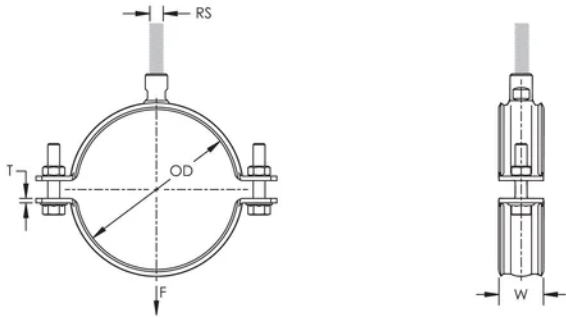

Kraftig rørklemme for brann/sprinkler EG 31-35 mm 1" rør, DN25, M8, M10 stang

KATALOGNUMMER

HDN035

CERTIFIERINGAR

DESIGN

Kälsvetsad anslutningsmutter har sidor för nyckel

PRODUKTATTRIBUT

Artikelnummer: 577004

Mutter ingår: Ja

Material: Stål

Yta: Elförzinkat

Ytterdiameter (OD): 31 - 35 mm

Rörstorlek: 1"

NB/DN: 25

Stångstorlek (RS): M8;M10

Bredd (W): 30 mm

Tjocklek (T): 2.5 mm

Skruvdiameter (Sc): 6 mm

Skruvdiameter, metrisk (Sc): M6

Skruvlängd (L): 30mm

Statisk belastning: 2000N

DIAGRAMS

VARNING

nVent produkter ska installeras och användas endast så som anges i nVents bruksanvisning och utbildningsmaterial. Bruksanvisningar är tillgängliga på www.nvent.com och från din nVent kundtjänstrepresentant. Felaktig installation, missbruk, felapplicering eller annan brist i att helt följa nVents instruktioner och varningar kan orsaka att produkten brister, egendomsskador, allvarliga kroppsskador och dödsfall och/eller ogiltigförklara din garanti.