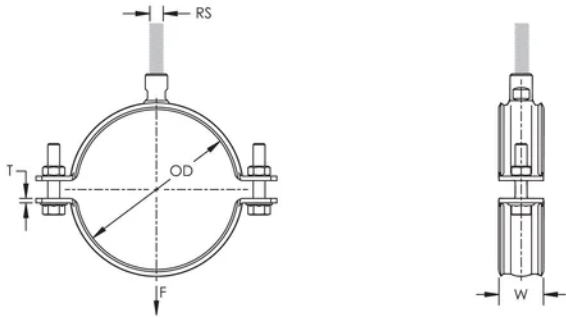

Kraftig rørklemme for brann/sprinkler EG 25-30 mm 3/4" rør DN20, M8, M10 stang

KATALOGNUMMER

HDN030

CERTIFIERINGAR

DESIGN

Kälsvetsad anslutningsmutter har sidor för nyckel

PRODUKTATTRIBUT

Artikelnummer: 577003

Mutter ingår: Ja

Material: Stål

Yta: Elförzinkat

Ytterdiameter (OD): 25 - 30 mm

Rörstorlek: 3/4"

NB/DN: 20

Stångstorlek (RS): M8;M10

Bredd (W): 30 mm

Tjocklek (T): 2.5 mm

Skruvdiameter (Sc): 6 mm

Skruvdiameter, metrisk (Sc): M6

Skruvlängd (L): 30mm

Statisk belastning: 2000N

DIAGRAMS

VARNING

nVent produkter ska installeras och användas endast så som anges i nVents bruksanvisning och utbildningsmaterial. Bruksanvisningar är tillgängliga på www.nvent.com och från din nVent kundtjänstrepresentant. Felaktig installation, missbruk, felapplicering eller annan brist i att helt följa nVents instruktioner och varningar kan orsaka att produkten brister, egendomsskador, allvarliga kroppsskador och dödsfall och/eller ogiltigförklara din garanti.