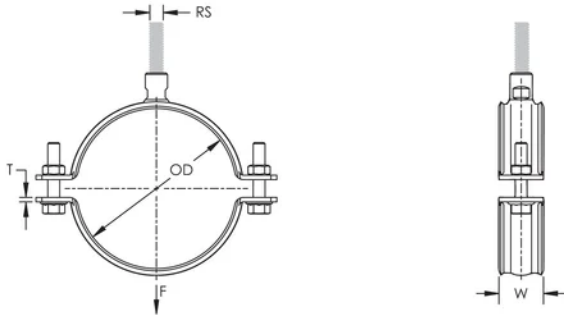

## DESIGN

Kälsvetsad anslutningsmutter har sidor för nyckel

## PRODUKTATTRIBUT

Artikelnummer: 579123

Mutter ingår: Ja

Material: Stål

Yta: GEOMET® 321

Ytterdiameter (OD): 31 - 37 mm

Rörstorlek: 1"

Stångstorlek (RS): M8;M10

Bredd (W): 25 mm

Tjocklek (T): 2 mm

Skruvdiameter (Sc): 8 mm

Skruvdiameter, metrisk (Sc): M8

Skruvlängd (L): 25mm

Statisk belastning: 2000N

## DIAGRAMS