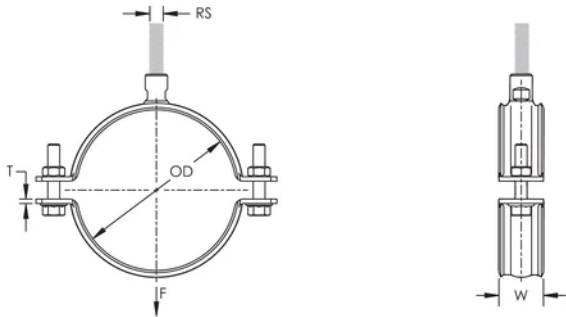

Ekstra kraftig rørklemme, 31-37 mm, 1" rør, DN 25, M8/M10, elektrogalvanisert

KATALOGNUMMER

HDN025EG

CERTIFIERINGAR

DESIGN

Kälsvetsad anslutningsmutter har sidor för nyckel

PRODUKTATTRIBUT

Artikelnummer: 579043

Mutter ingår: Ja

Material: Stål

Yta: Elförzinkat

Ytterdiameter (OD): 31 - 37 mm

Rörstorlek: 1"

Stångstorlek (RS): M8;M10

Bredd (W): 25 mm

Tjocklek (T): 2 mm

Skruvdiameter (Sc): 8 mm

Skruvdiameter, metrisk (Sc): M8

Skruvlängd (L): 25mm

Statisk belastning: 2000N

DIAGRAMS

VARNING

nVent produkter ska installeras och användas endast så som anges i nVents bruksanvisning och utbildningsmaterial. Bruksanvisningar är tillgängliga på www.nvent.com och från din nVent kundtjänstrepresentant. Felaktig installation, missbruk, felapplicering eller annan brist i att helt följa nVents instruktioner och varningar kan orsaka att produkten brister, egendomsskador, allvarliga kroppsskador och dödsfall och/eller ogiltigförklara din garanti.