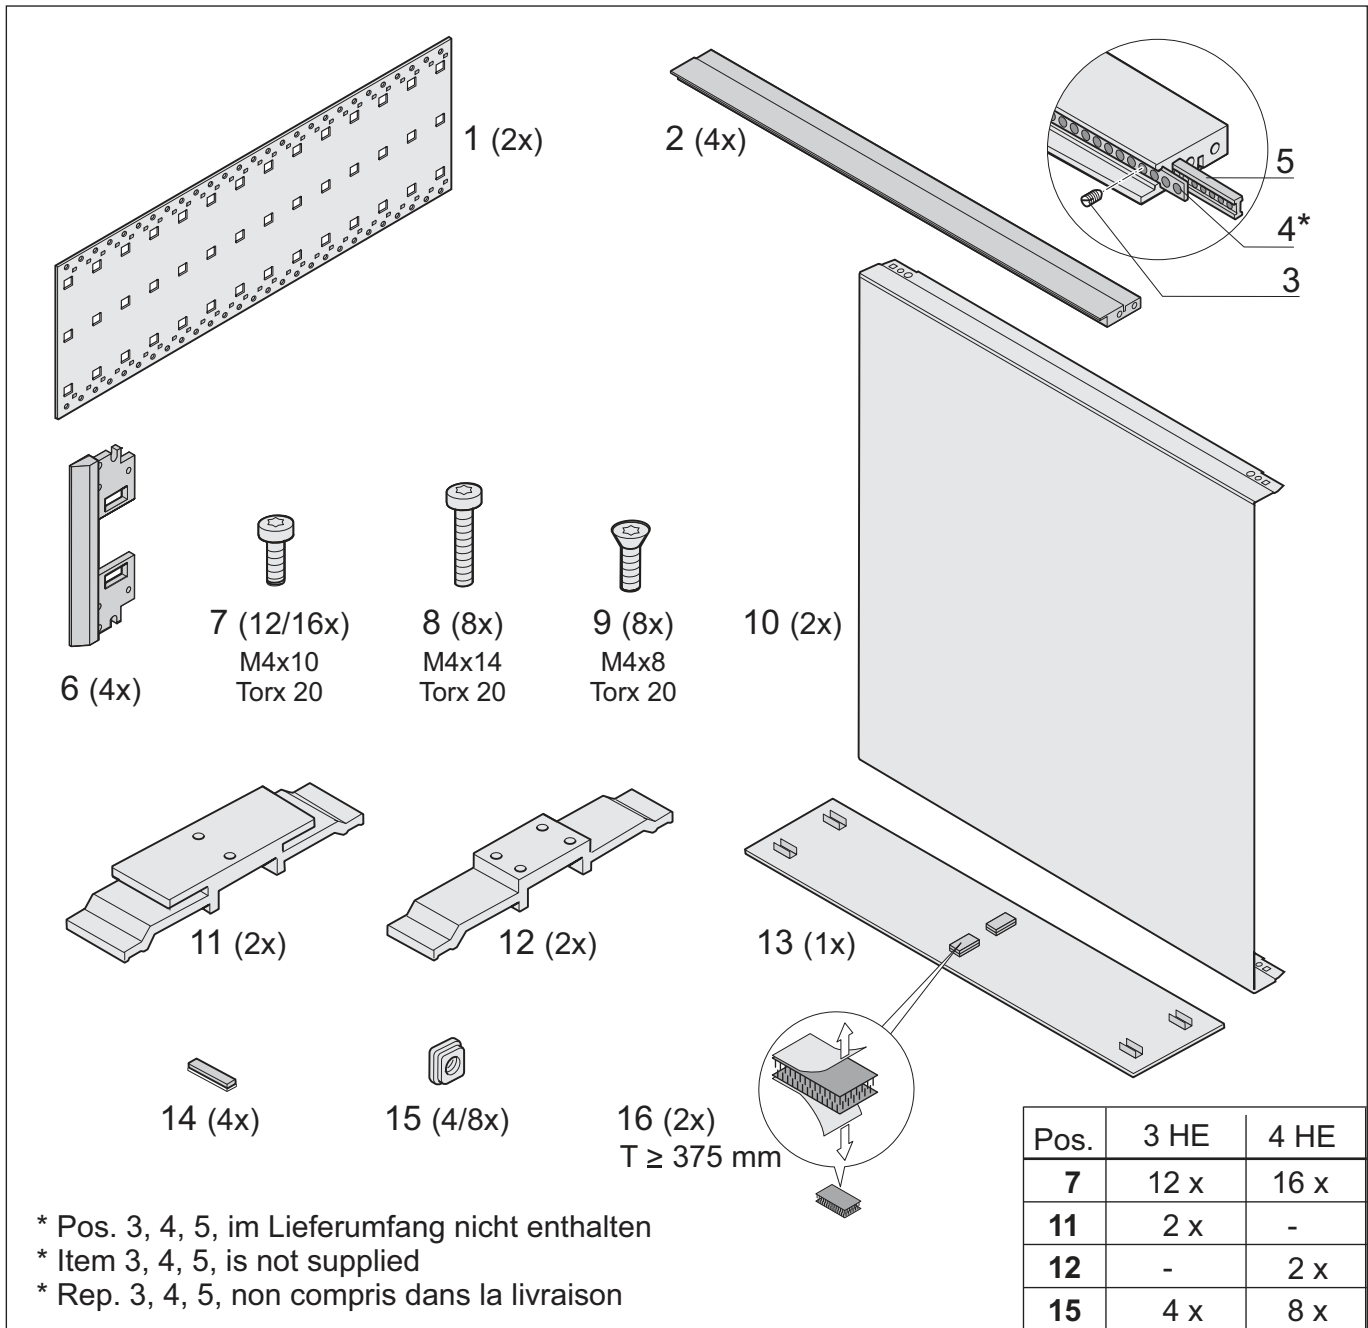

Benutzeranleitung
*ratio*pacPRO
Tower Gehäuse

User Manual
*ratio*pacPRO
Tower housing

Instructions utilisateur
*ratio*pacPRO
Coffret vertical

fettfrei / free of grease / sans trace de graisse

* Pos. 9 im Bedarfsfall
 * Item 9 if required
 * Rep. 9 si nécessaire