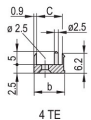

3 HE

6 HE

4 TE

5 TE

Plug-in unit, with IEL inserter/extractor black handle, 6 U, front assembly. The U-shaped front panel enable shielding with a textile gasket.

CERTIFICATIONS