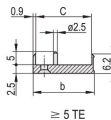

3 HE

6 HE

4 TE

5 TE

Plug-in unit, with IEL inserter/extractor black handle, 6 U, front assembly. The U-shaped front panel enable shielding with a textile gasket.

CERTIFICATIONS