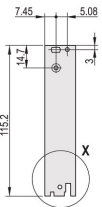

3 HE

6 HE

4 TE

5 TE

Plug-in unit, with IEL inserter/extractor black handle, 6 U, front assembly. The U-shaped front panel enable shielding with a textile gasket.

CERTIFICATIONS