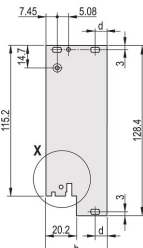

3 HE

6 HE

4 TE

5 TE

Plug-in unit, with IEL inserter/extractor black handle, 6 U, front assembly. The U-shaped front panel enable shielding with a textile gasket.

CERTIFICATIONS